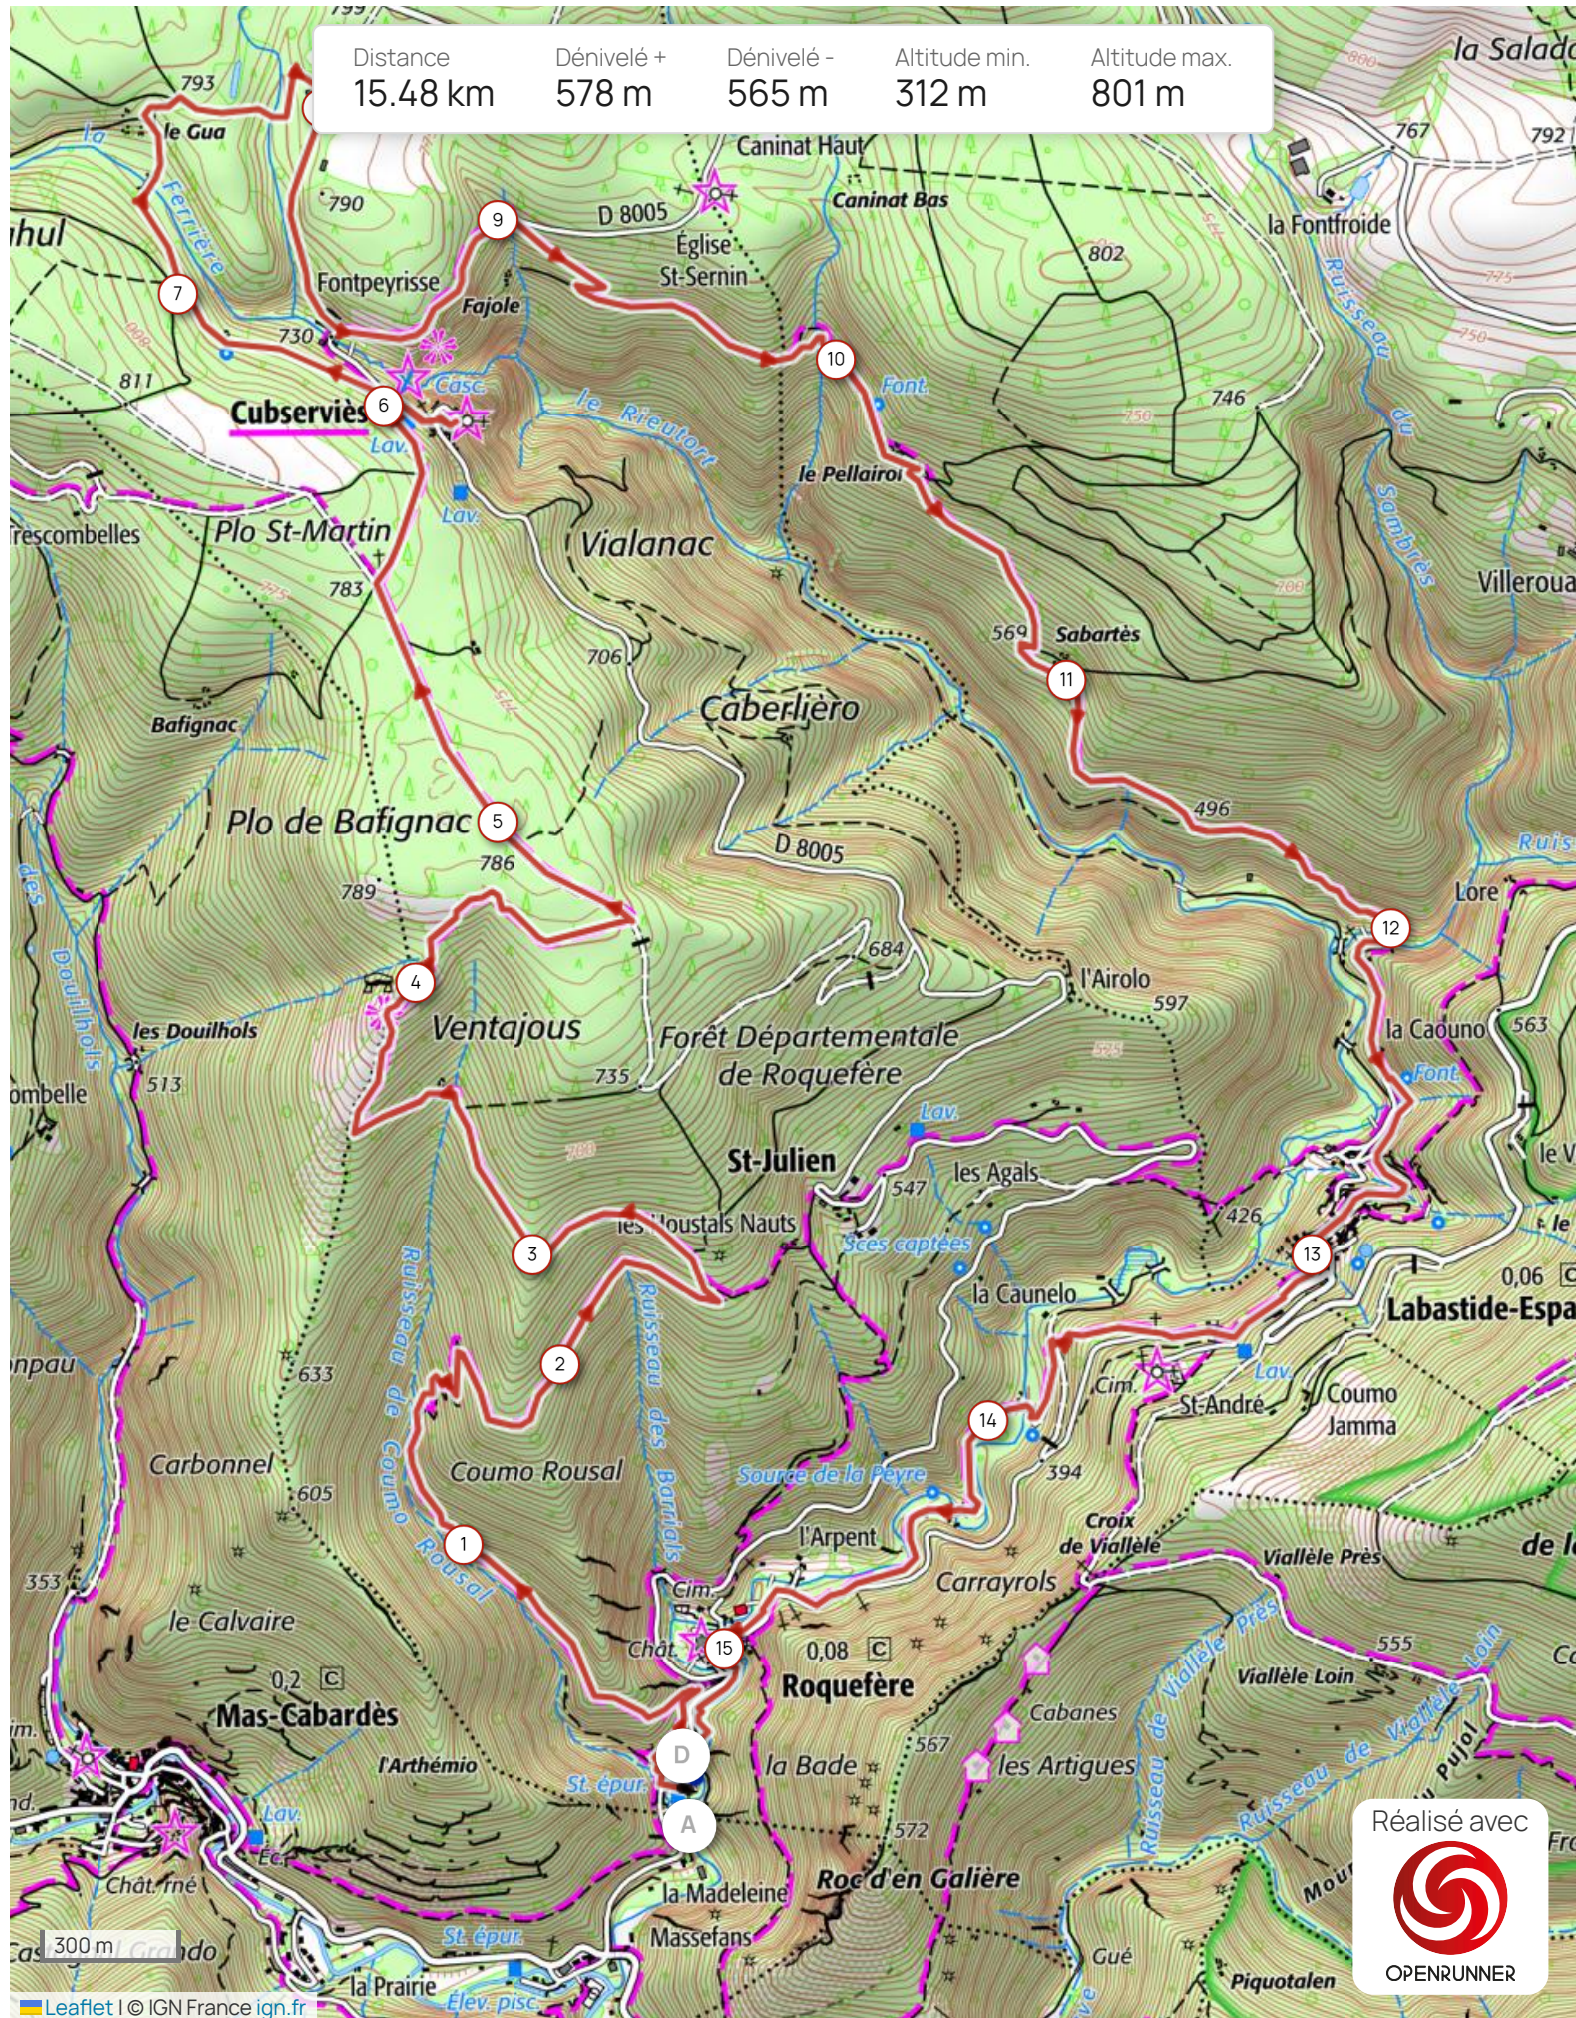

Distance	Dénivelé +	Dénivelé -	Altitude min.	Altitude max.
15.48 km	578 m	565 m	312 m	801 m

Réalisé avec

OPENRUNNER